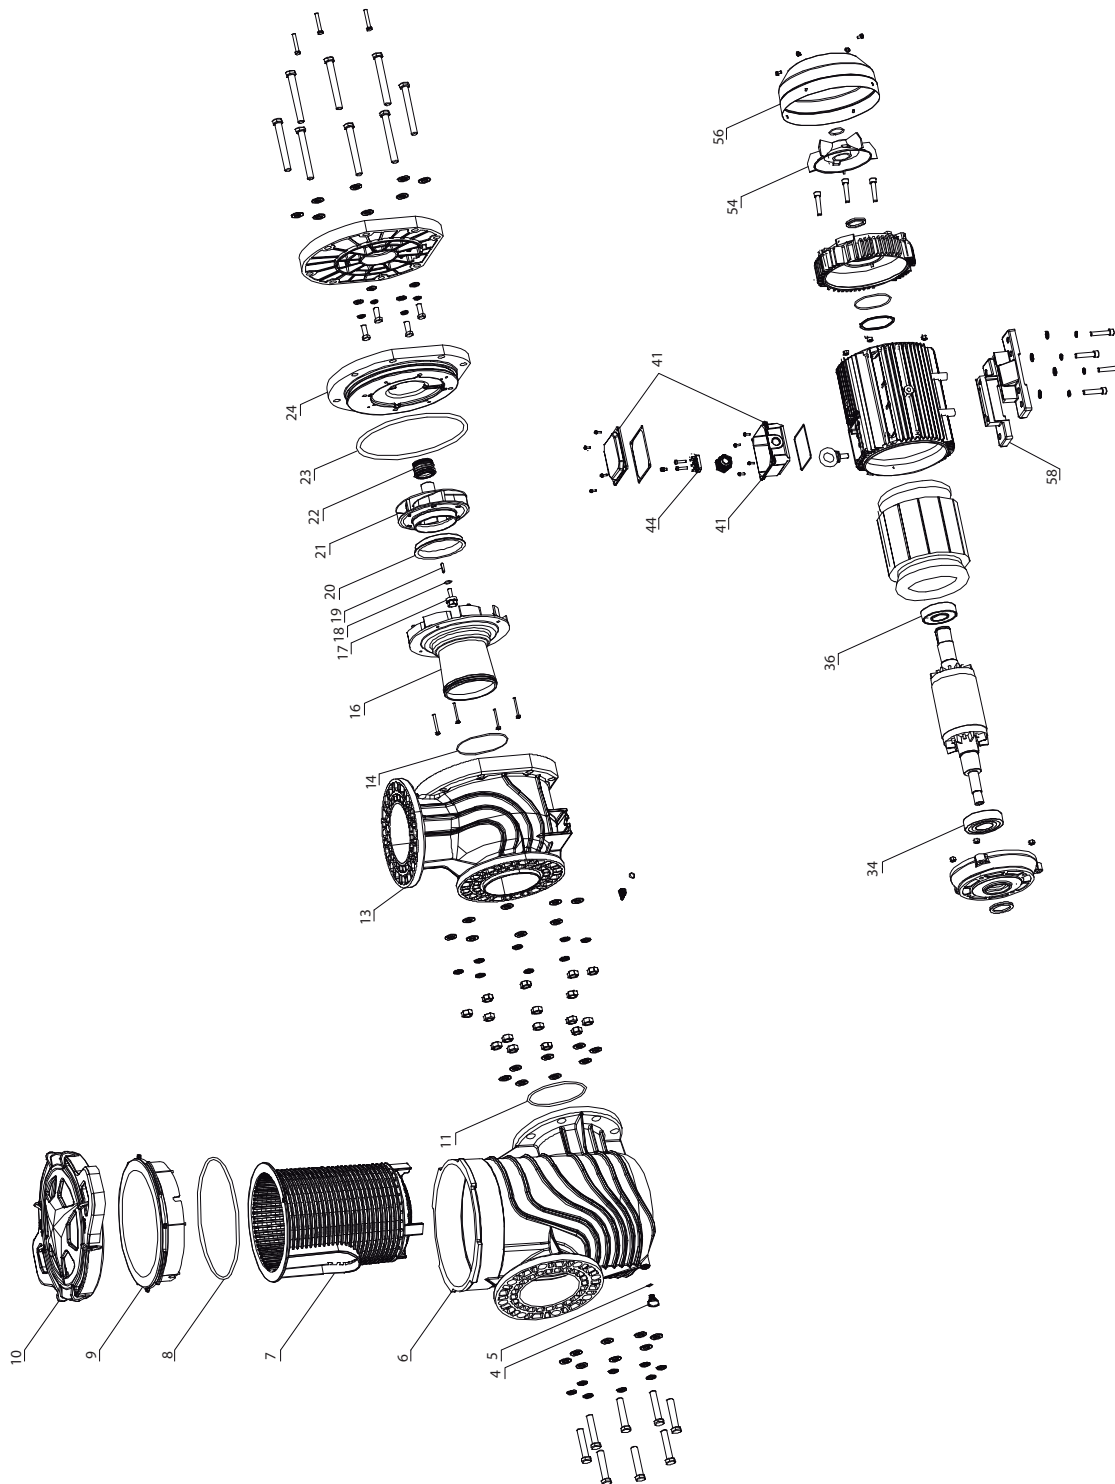

DESPIECE

TABLA DE REFACCIONES

POSICIÓN	REFACCIÓN	SUPRA6-50-3234	SUPRA6-100-3234	SUPRA6-150-3234	SUPRA6-200-3234	SUPRA6-250-3234	CÓDIGO
4	TAPON DE CEBADO	✓	✓	✓	✓	✓	R-SUP6-TAPON
5	ORING PARA TAPON DE CEBADO	✓	✓	✓	✓	✓	R-SUP6-ORING-TAPON
6	PORTA FILTRO	✓	✓	✓	✓	✓	R-SUP6-PORTAFILTRO
7	FILTRO	✓	✓	✓	✓	✓	R-SUP6-FILTRO
8	ORING DE FILTRO	✓	✓	✓	✓	✓	R-SUP6-ORING-FILT
9	TAPA TRANSPARENTE	✓	✓	✓	✓	✓	R-SUP6-TAPA-TRANS
10	TAPA DE FILTRO	✓	✓	✓	✓	✓	R-SUP6-TAP-PFILTRO
11	ORING DE PORTA FILTRO	✓	✓	✓	✓	✓	R-SUP6-ORING-PFILT
13	CUERPO DE BOMBA	✓	✓	✓	✓	✓	R-SUP6-CUERPBOMBA
14	ORING DE CUERPO DE BOMBA	✓	✓	✓	✓	✓	R-SUP6-ORING-CUER
16	DIFUSOR	✓	✓				R-SUP6-DIFUSOR-1
				✓	✓	✓	R-SUP6-DIFUSOR-2
17	TORNILLO DE IMPULSOR	✓	✓	✓	✓	✓	R-SUP6-TORN-IMP
18	ORING DE TORNILLO DE IMPULSOR	✓	✓	✓	✓	✓	R-SUP6-ORING-TORN
19	CUÑA	✓	✓	✓	✓	✓	R-SUP6-CUÑA
20	ANILLO DE DESGASTE	✓	✓				R-SUP6-AN-DESG-1
				✓	✓	✓	R-SUP6-AN-DESG-2
21	IMPULSOR	✓					R-SUP6-IMPULSOR-1
			✓				R-SUP6-IMPULSOR-2
				✓			R-SUP6-IMPULSOR-3
					✓		R-SUP6-IMPULSOR-4
						✓	R-SUP6-IMPULSOR-5
22	SELLO MECANICO	✓	✓	✓	✓	✓	R-SUP6-SELLO-MEC
23	ORING DE PLATO PORTA SELLO	✓	✓	✓	✓	✓	R-SUP6-ORING-PLATO
24	TAPA PORTA SELLO	✓	✓	✓	✓	✓	R-SUP6-TAP-PSELLO
34	BALERO 6309			✓	✓	✓	R-SUP6-BALERO-6309
36	BALERO 6306	✓	✓				R-SUP6-BALERO-6306
34 / 36	BALERO 6308	✓	✓	✓	✓	✓	R-SUP6-BALERO-6308
41	TAPA Y CAJA DE CONEXIONES	✓	✓	✓	✓	✓	R-SUP6-KIT-CAJACON
44	TABLILLA DE CONEXIONES	✓	✓				R-SUP6-TAB-CONEX-1
				✓	✓	✓	R-SUP6-TAB-CONEX-2
54	VENTILADOR	✓	✓				R-SUP6-VENT-1
				✓	✓	✓	R-SUP6-VENT-2
56	TAPA DE VENTILADOR	✓	✓				R-SUP6-TVENT-1
				✓	✓	✓	R-SUP6-TVENT-2
58	BASE	✓	✓				R-SUB6-BASE-5-10
				✓	✓	✓	R-SUB6-BASE-15-25