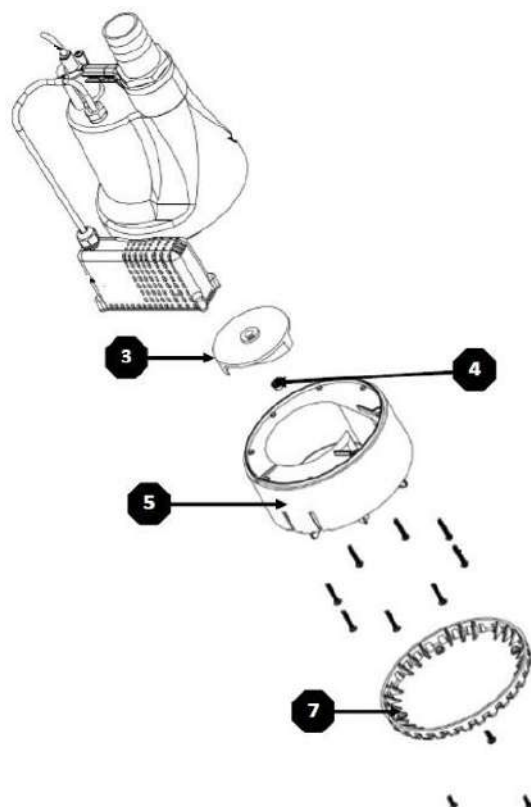

## TABLA DE REFACCIONES

POS#	REFACCIÓN	MAGNUS-47AE	CÓDIGO
2	Cable de alimentación	✓	CNCT-0103-0201-001
3	Adaptador de manguera	✓	ADP-0204-001
4	Empaque	✓	SM-0106-002
6	Impulsor	✓	IMP-0102-0104-002
8	Base de bomba	✓	CBASE-04-001
9	Colador	✓	CLDOR-04-001

## TABLA DE REFACCIONES

POS#	REFACCIÓN	MAGNUS-150AE	CÓDIGO
3	Impulsor	✓	IMP-0102-0104-001
4	Sello	✓	SM-0106-001
5	Voluta	✓	VOLUTA-04-001
7	Base de bomba	✓	BSBM-04-001