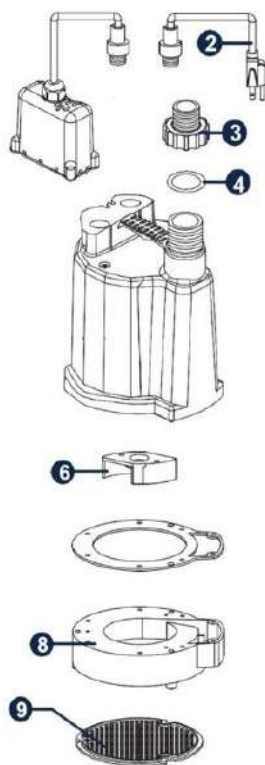

## TABLA DE REFACCIONES

POS#	REFACCIÓN	MAGNUS-47AE	CÓDIGO
2	Cable de alimentación	✓	CNCT-0103-0201-001
3	Adaptador de manguera	✓	ADP-0204-001
4	Empaque	✓	SM-0106-002
6	Impulsor	✓	IMP-0102-0104-002
8	Base de bomba	✓	CBASE-04-001
9	Colador	✓	CLDOR-04-001

## TABLA DE REFACCIONES

POS#	REFACCIÓN	MAGNUS-150AE	CÓDIGO
3	Impulsor	✓	IMP-0102-0104-001
4	Sello	✓	SM-0106-001
5	Voluta	✓	VOLUTA-04-001
7	Base de bomba	✓	BSBM-04-001