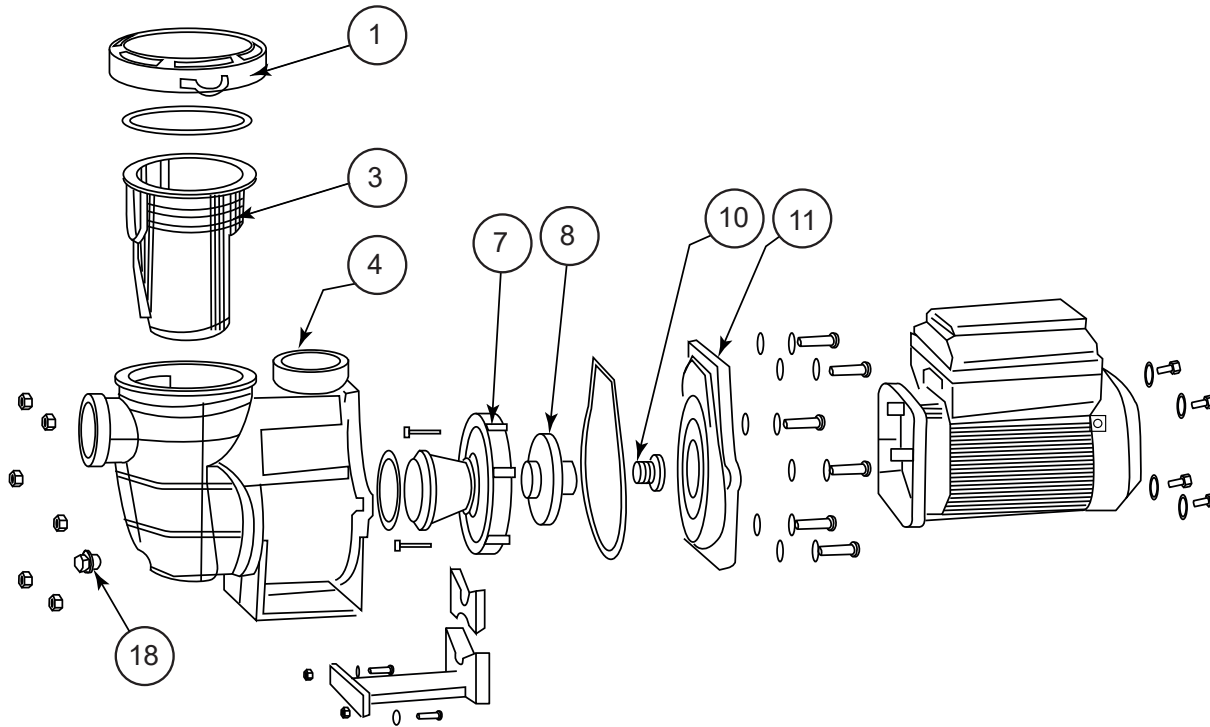

**Despiece (Exploded view)**

**Tabla de refacciones (Spare parts)**

POSICIÓN (POSITION)	DESCRIPCIÓN (DESCRIPTION)	SILVERPRO15-230VFD	SILVERPRO30-230VFD	MODELO (MODEL)
1	TAPA DE CUERPO DE BOMBA (PUMP BODY COVER)	✓	✓	R-SILPRO-TCB
3	FILTRO (FILTER)	✓	✓	R-SILPRO-FIL
4	CUERPO DE BOMBA (PUMP BODY )	✓	✓	R-SILPRO-CB
7	DIFUSOR (DIFFUSER)	✓	✓	R-SILPRO-DIF
8	IMPULSOR (IMPELLER)	✓		R-SILPRO15-IMP
			✓	R-SILPRO30-IMP
10	SELLO MECÁNICO (MECHANICAL SEAL)	✓	✓	R-SILPRO-SM
11	PLATO PORTA SELLO (SEAL HOLDER PLATE)	✓	✓	R-SILPRO-PPSELLO
18	TAPÓN DE DRENADO (DRAIN PLUG)	✓	✓	R-SILPRO-TDREN